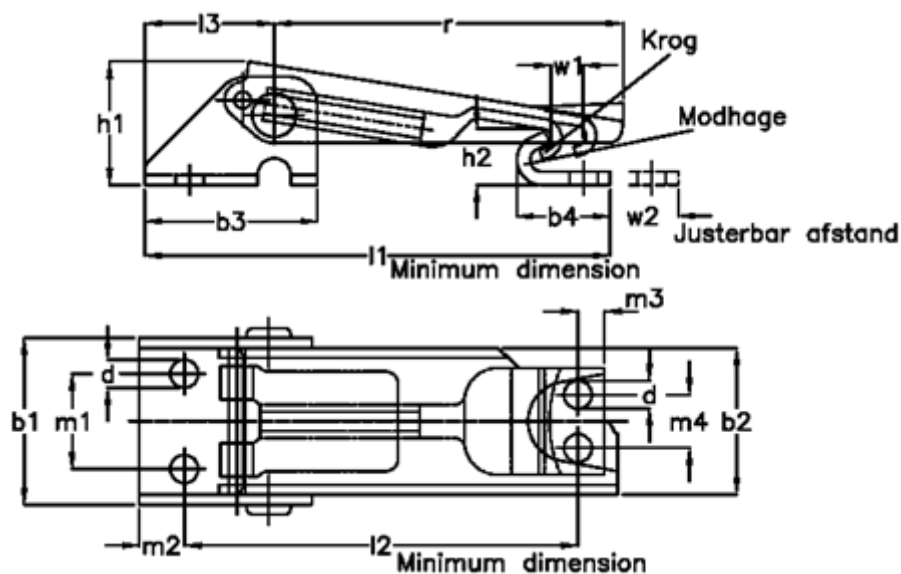

Varenummer: 20694051
 Beskrivelse: E+G Klee hurtigspænder, Kort model
 GN 831-100-A-ST-2

Mål

b1	= 25.5	l1	= 67	Størrelse	= 100
b2	= 22	l2	= 56	w1	= 5.5
b3	= 26	l3	= 19.5	w2 justerbar længde	= 12
b4	= 14	m1	= 14.3		
d	= 4.2	m2	= 7		
h1	= 18.5	m3	= 4		
h2	= 8.5	m4	= 8		
Holdekraft N	= 1000	r	= 51		